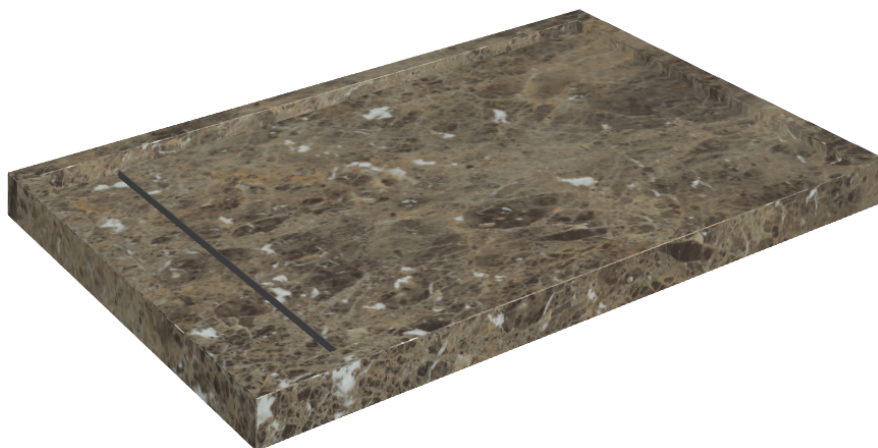

SCHEDA DI CONFIGURAZIONE

Cod. art.: 620820000003

Diamond

Shower Tray 120

Rivestimento del
prodottoCharme Deluxe
Emperador Dark
Naturale

I colori e le altre caratteristiche estetiche delle piastrelle presenti nelle illustrazioni presenti sul sito sono puramente indicativi. Guarda sempre i campioni di persona prima dell'acquisto.