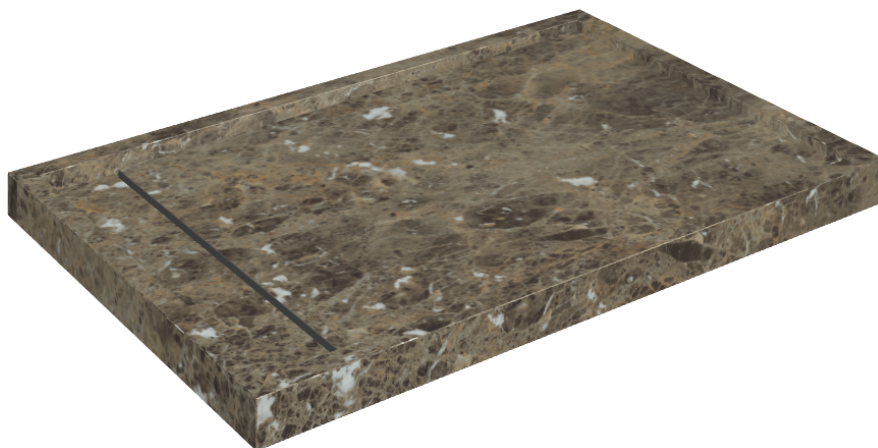

# Diamond

## Shower Tray 120

Rivestimento del  
prodotto

Charme Deluxe  
Emperador Dark  
Naturale

I colori e le altre caratteristiche estetiche delle piastrelle presenti nelle illustrazioni presenti sul sito sono puramente indicativi. Guarda sempre i campioni di persona prima dell'acquisto.