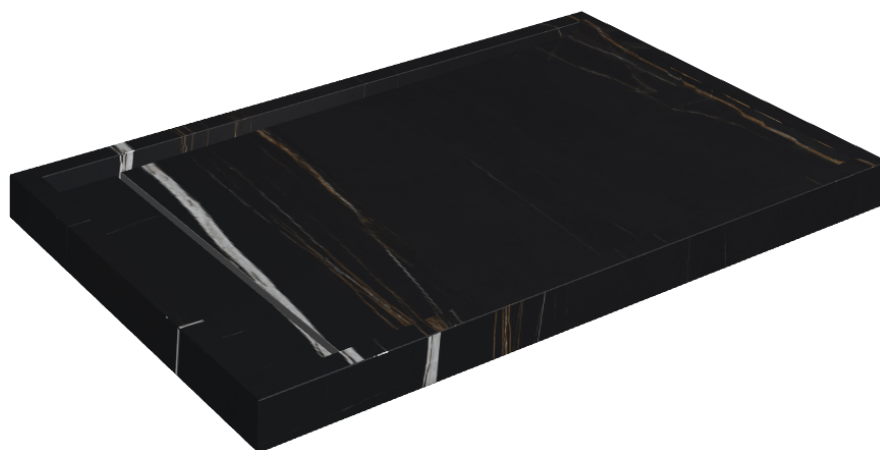

# Diamond

## Shower Tray 120

Rivestimento del  
prodottoCharme Deluxe  
Sahara Noir Naturale

I colori e le altre caratteristiche estetiche delle piastrelle presenti nelle illustrazioni presenti sul sito sono puramente indicativi. Guarda sempre i campioni di persona prima dell'acquisto.