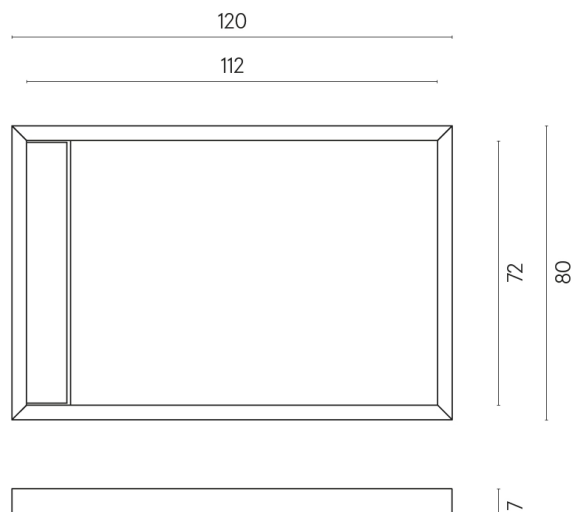

SCHEDA DI CONFIGURAZIONE

Cod. art.: 620820000003

Diamond

Shower Tray 120

Rivestimento del
prodottoCharme Deluxe
Cream River Naturale

I colori e le altre caratteristiche estetiche delle piastrelle presenti nelle illustrazioni presenti sul sito sono puramente indicativi. Guarda sempre i campioni di persona prima dell'acquisto.