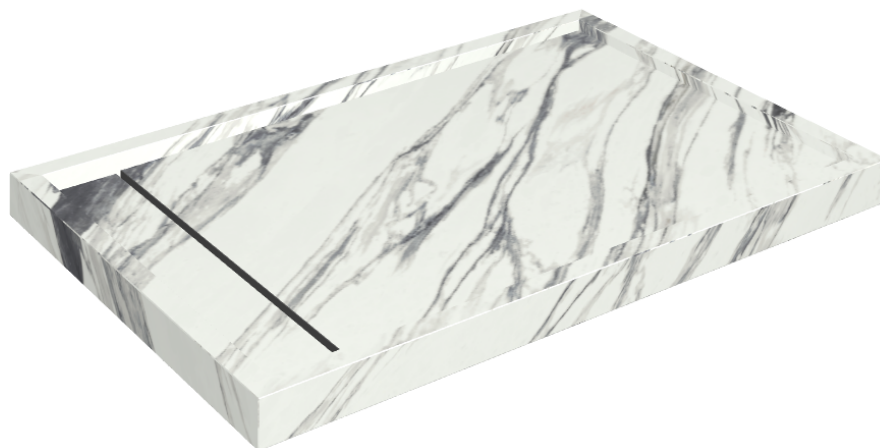

# Diamond

## Shower Tray 120

Rivestimento del  
prodottoCharme Deluxe  
Statuario Fantastico  
Naturale

I colori e le altre caratteristiche estetiche delle piastrelle presenti nelle illustrazioni presenti sul sito sono puramente indicativi. Guarda sempre i campioni di persona prima dell'acquisto.