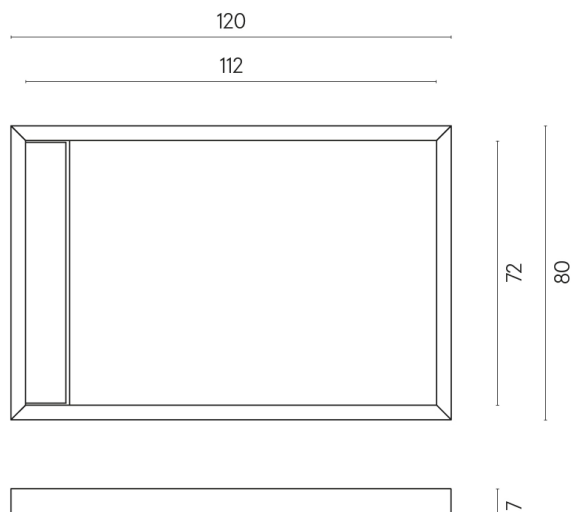

## Shower Tray 120

Rivestimento del  
prodotto

Charme Deluxe  
Invisible White  
Naturale

I colori e le altre caratteristiche estetiche delle piastrelle presenti nelle illustrazioni presenti sul sito sono puramente indicativi. Guarda sempre i campioni di persona prima dell'acquisto.