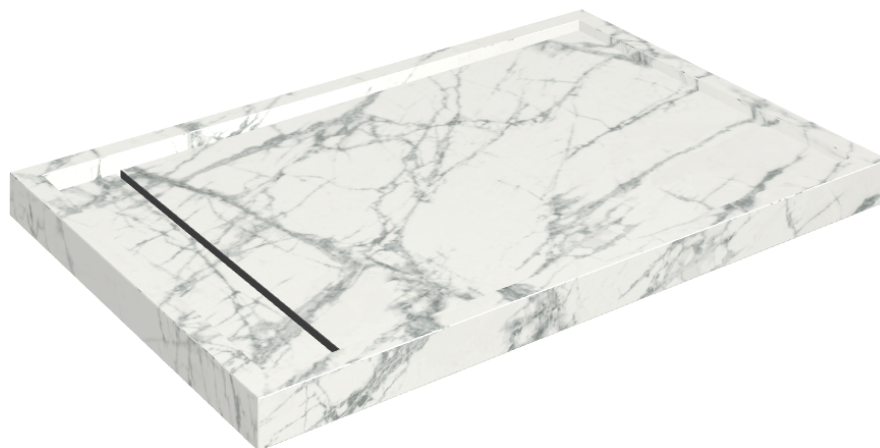

SCHEDA DI CONFIGURAZIONE

Cod. art.: 620820000003

Diamond

Shower Tray 120

Rivestimento del
prodotto

Charme Deluxe
Invisible White
Naturale

I colori e le altre caratteristiche estetiche delle piastrelle presenti nelle illustrazioni presenti sul sito sono puramente indicativi. Guarda sempre i campioni di persona prima dell'acquisto.