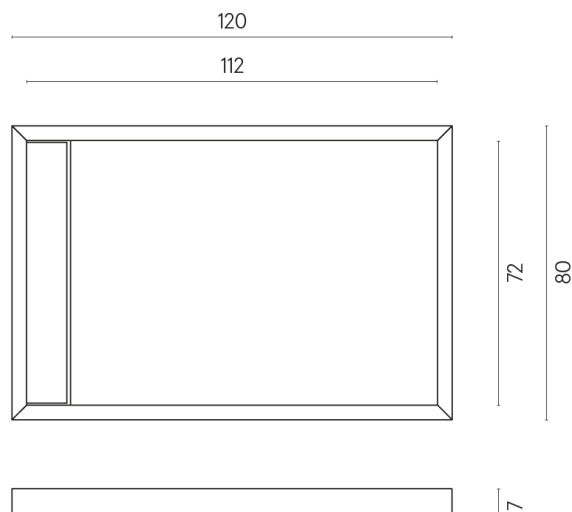

## Shower Tray 120

Rivestimento del  
prodottoCharme Extra Silver  
Naturale

I colori e le altre caratteristiche estetiche delle piastrelle presenti nelle illustrazioni presenti sul sito sono puramente indicativi. Guarda sempre i campioni di persona prima dell'acquisto.