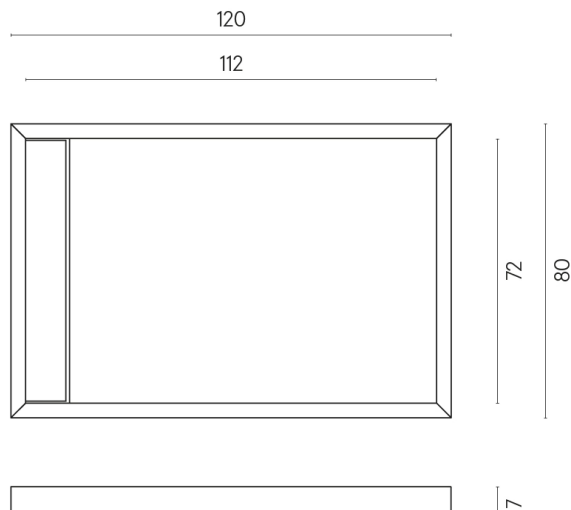

Cod. art.: 620820000003

Diamond

Shower Tray 120

Rivestimento del
prodotto

Charme Evo Statuario
Naturale

I colori e le altre caratteristiche estetiche delle piastrelle presenti nelle illustrazioni presenti sul sito sono puramente indicativi. Guarda sempre i campioni di persona prima dell'acquisto.