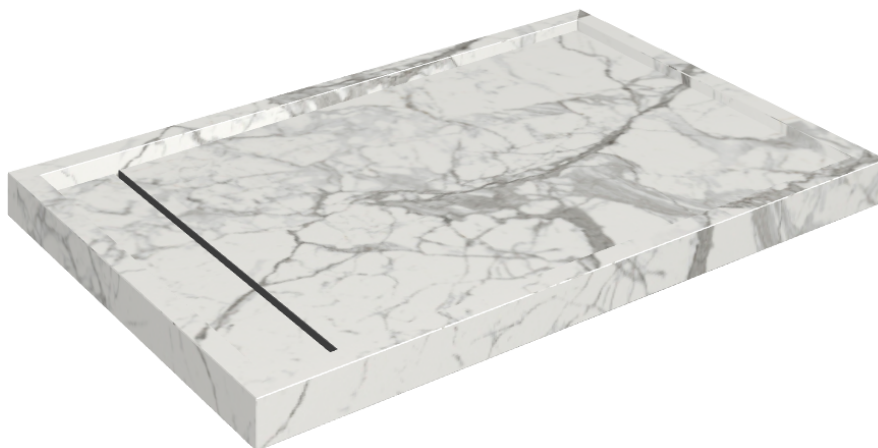

Cod. art.: 620820000003

Diamond

Shower Tray 120

Rivestimento del
prodotto

Charme Evo Statuario
Naturale

I colori e le altre caratteristiche estetiche delle piastrelle presenti nelle illustrazioni presenti sul sito sono puramente indicativi. Guarda sempre i campioni di persona prima dell'acquisto.