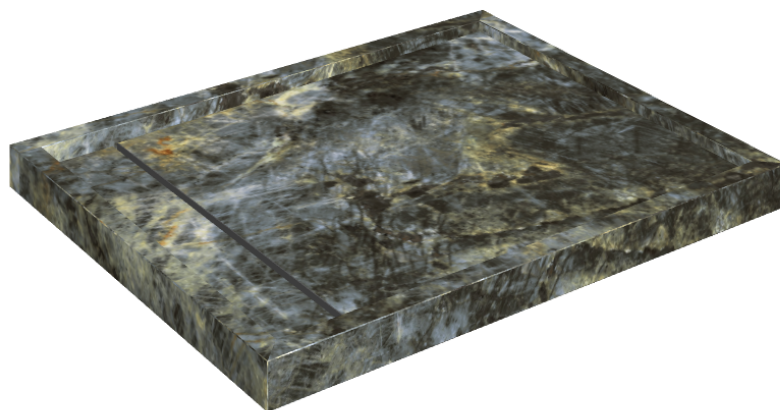

Cod. art.: 620820000002

Diamond

Shower Tray 100

**Rivestimento del
prodotto**Stellaris Madagascar
Dark Naturale

I colori e le altre caratteristiche estetiche delle piastrelle presenti nelle illustrazioni presenti sul sito sono puramente indicativi. Guarda sempre i campioni di persona prima dell'acquisto.