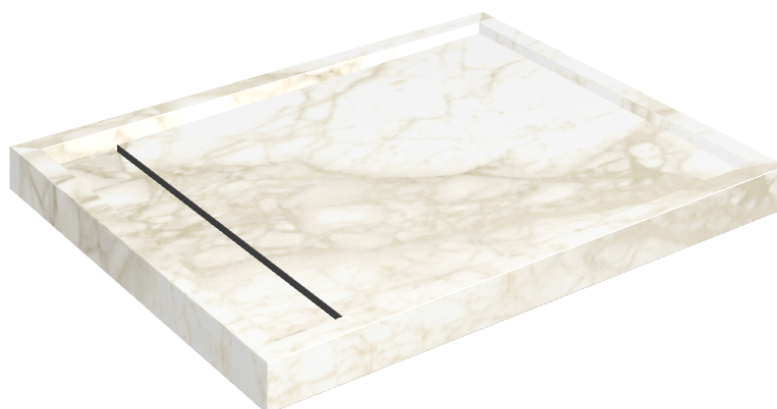

# Diamond

## Shower Tray 100

Rivestimento del  
prodotto

Eternum Carrara Lux

I colori e le altre caratteristiche estetiche delle piastrelle presenti nelle illustrazioni presenti sul sito sono puramente indicativi. Guarda sempre i campioni di persona prima dell'acquisto.