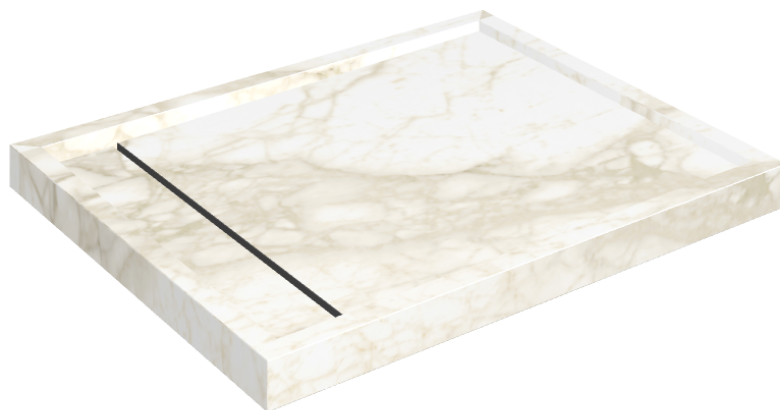

Cod. art.: 620820000002

Diamond

Shower Tray 100

**Rivestimento del
prodotto**

Eternum Carrara Lux

I colori e le altre caratteristiche estetiche delle piastrelle presenti nelle illustrazioni presenti sul sito sono puramente indicativi. Guarda sempre i campioni di persona prima dell'acquisto.