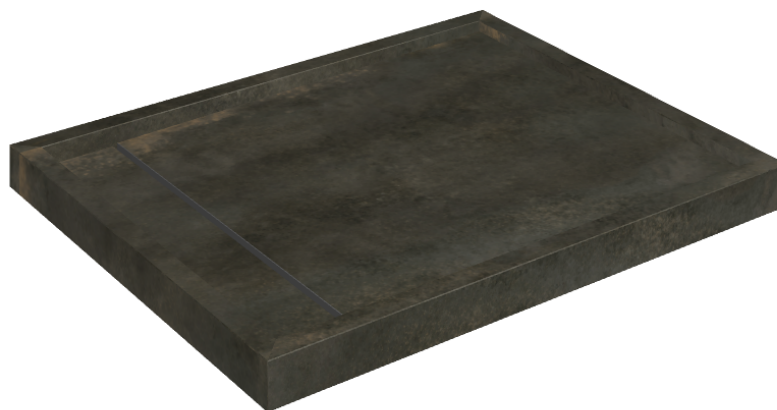

SCHEDA DI CONFIGURAZIONE

Cod. art.: 620820000002

Diamond

Shower Tray 100

Rivestimento del
prodottoContinuum Brass
Dark Lappato

I colori e le altre caratteristiche estetiche delle piastrelle presenti nelle illustrazioni presenti sul sito sono puramente indicativi. Guarda sempre i campioni di persona prima dell'acquisto.