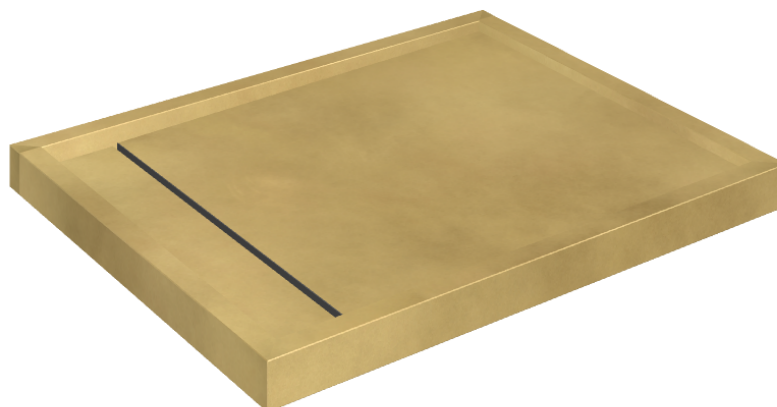

SCHEMA DI CONFIGURAZIONE

Cod. art.: 620820000002

Diamond

Shower Tray 100

**Rivestimento del
prodotto**Continuum Brass
Gold Lappato

I colori e le altre caratteristiche estetiche delle piastrelle presenti nelle illustrazioni presenti sul sito sono puramente indicativi. Guarda sempre i campioni di persona prima dell'acquisto.