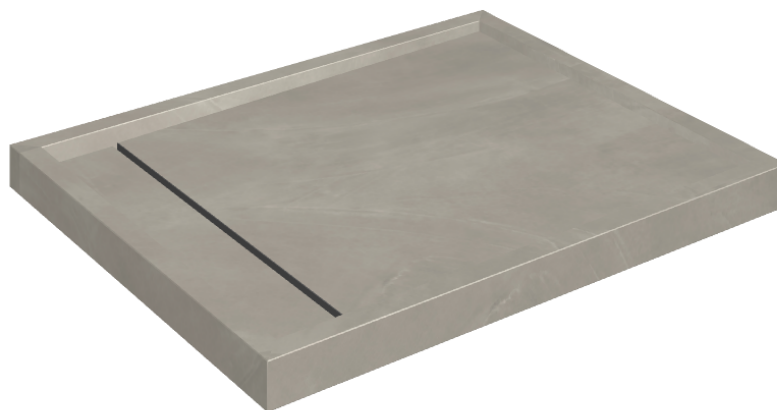

Cod. art.: 620820000002

Diamond

Shower Tray 100

**Rivestimento del
prodotto**Continuum Iron
Naturale

I colori e le altre caratteristiche estetiche delle piastrelle presenti nelle illustrazioni presenti sul sito sono puramente indicativi. Guarda sempre i campioni di persona prima dell'acquisto.