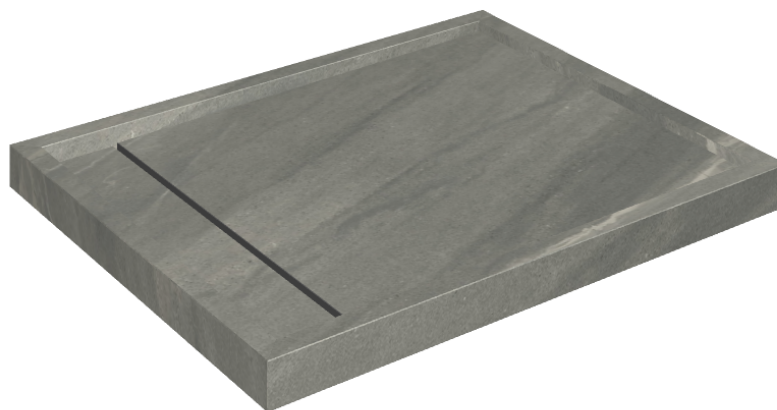

Cod. art.: 620820000002

Diamond

Shower Tray 100

**Rivestimento del
prodotto**Metropolis Graphite
Dark Naturale

I colori e le altre caratteristiche estetiche delle piastrelle presenti nelle illustrazioni presenti sul sito sono puramente indicativi. Guarda sempre i campioni di persona prima dell'acquisto.