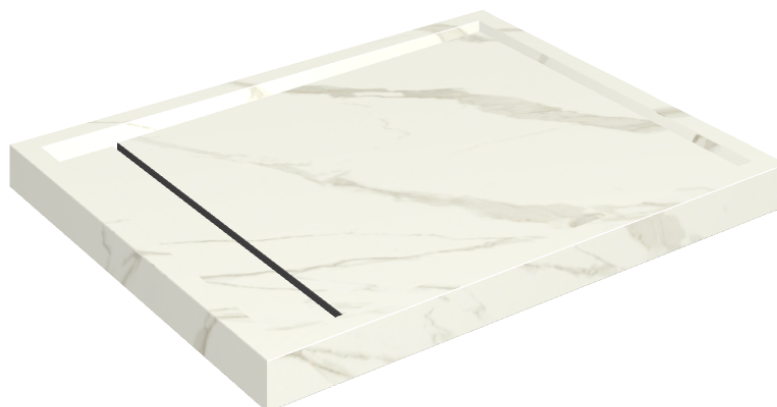

Cod. art.: 620820000002

Diamond

Shower Tray 100

**Rivestimento del
prodotto**Metropolis Calacatta
Gold Naturale

I colori e le altre caratteristiche estetiche delle piastrelle presenti nelle illustrazioni presenti sul sito sono puramente indicativi. Guarda sempre i campioni di persona prima dell'acquisto.