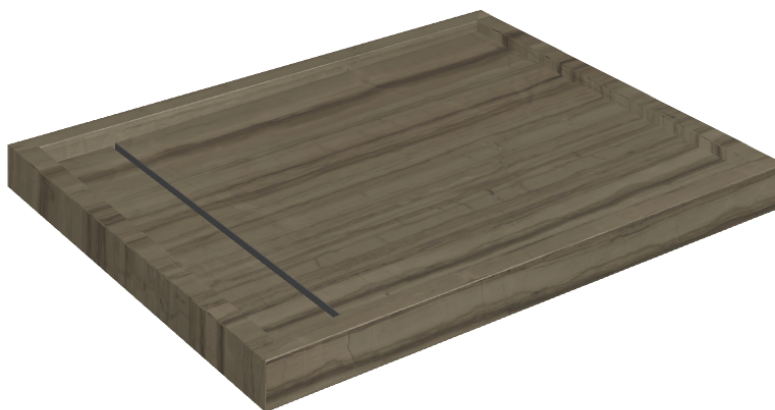

Cod. art.: 620820000002

Diamond

Shower Tray 100

Rivestimento del
prodotto

Charme Advance
Elegant Brown Lux

I colori e le altre caratteristiche estetiche delle piastrelle presenti nelle illustrazioni presenti sul sito sono puramente indicativi. Guarda sempre i campioni di persona prima dell'acquisto.