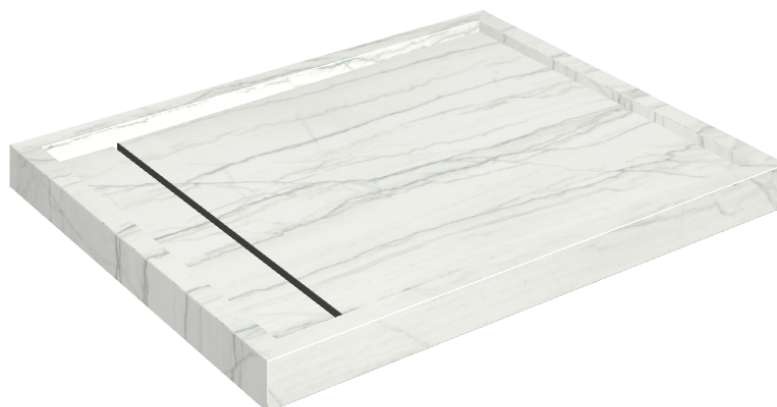

# Diamond

## Shower Tray 100

**Rivestimento del  
prodotto**Charme Advance  
Platinum White  
Naturale

I colori e le altre caratteristiche estetiche delle piastrelle presenti nelle illustrazioni presenti sul sito sono puramente indicativi. Guarda sempre i campioni di persona prima dell'acquisto.