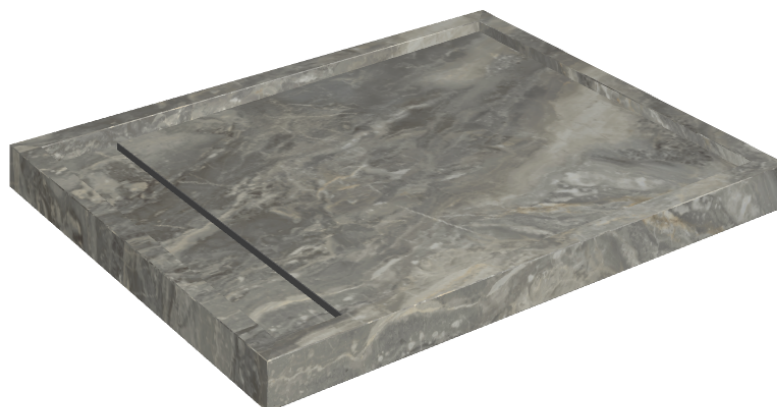

SCHEDA DI CONFIGURAZIONE

Cod. art.: 620820000002

Diamond

Shower Tray 100

**Rivestimento del
prodotto**Charme Deluxe Grigio
Orobico Naturale

I colori e le altre caratteristiche estetiche delle piastrelle presenti nelle illustrazioni presenti sul sito sono puramente indicativi. Guarda sempre i campioni di persona prima dell'acquisto.