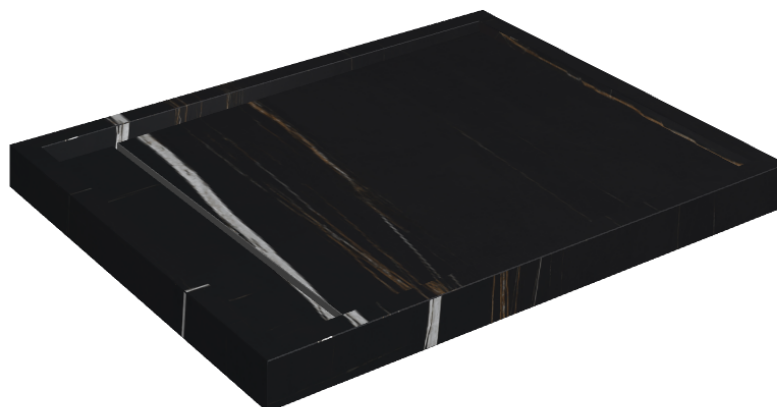

Cod. art.: 620820000002

Diamond

Shower Tray 100

Rivestimento del
prodotto

Charme Deluxe
Sahara Noir Naturale

I colori e le altre caratteristiche estetiche delle piastrelle presenti nelle illustrazioni presenti sul sito sono puramente indicativi. Guarda sempre i campioni di persona prima dell'acquisto.