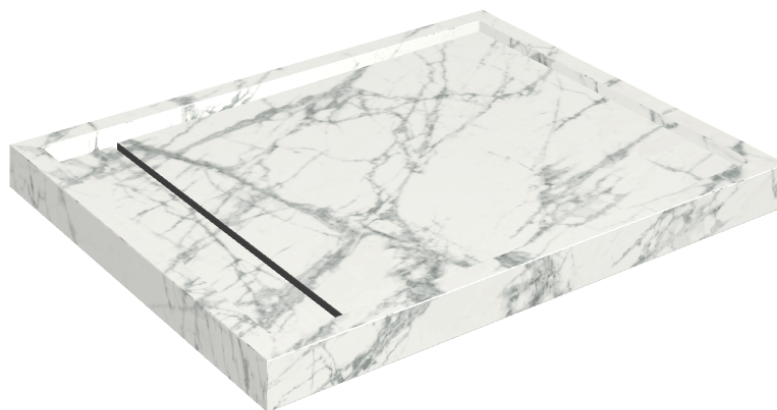

Cod. art.: 620820000002

Diamond

Shower Tray 100

Rivestimento del prodotto

Charme Deluxe
Invisible White
Naturale

I colori e le altre caratteristiche estetiche delle piastrelle presenti nelle illustrazioni presenti sul sito sono puramente indicativi. Guarda sempre i campioni di persona prima dell'acquisto.