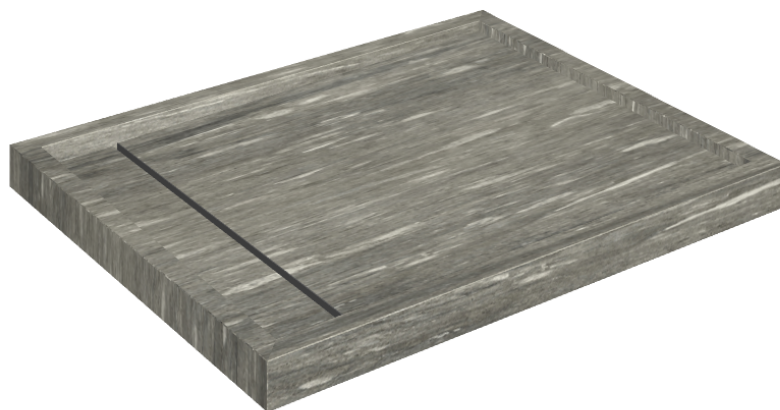

SCHEDA DI CONFIGURAZIONE

Cod. art.: 620820000002

Diamond

Shower Tray 100

**Rivestimento del
prodotto**Skyfall Grigio Alpino
Naturale

I colori e le altre caratteristiche estetiche delle piastrelle presenti nelle illustrazioni presenti sul sito sono puramente indicativi. Guarda sempre i campioni di persona prima dell'acquisto.