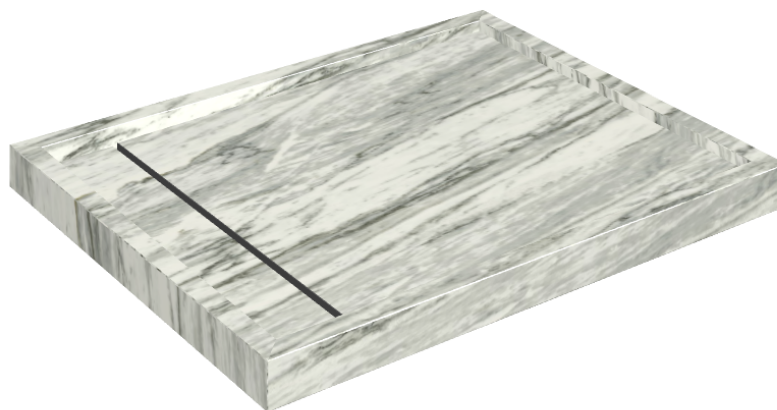

# Diamond

## Shower Tray 100

**Rivestimento del  
prodotto**Skyfall Bianco  
Paradiso Naturale

I colori e le altre caratteristiche estetiche delle piastrelle presenti nelle illustrazioni presenti sul sito sono puramente indicativi. Guarda sempre i campioni di persona prima dell'acquisto.