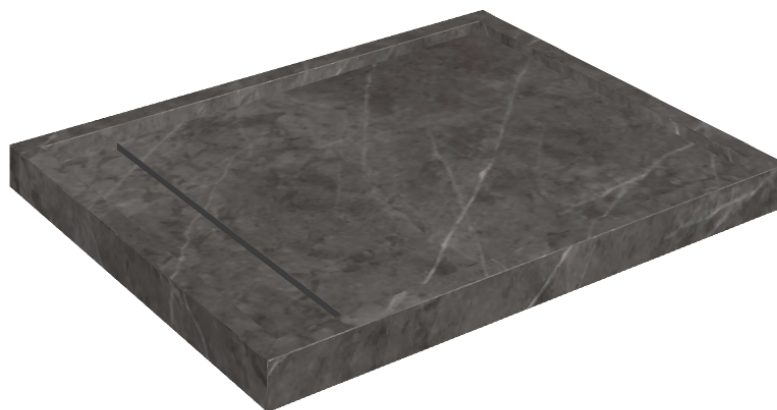

# Diamond

## Shower Tray 100

**Rivestimento del  
prodotto**Charme Evo Antracite  
Naturale

I colori e le altre caratteristiche estetiche delle piastrelle presenti nelle illustrazioni presenti sul sito sono puramente indicativi. Guarda sempre i campioni di persona prima dell'acquisto.