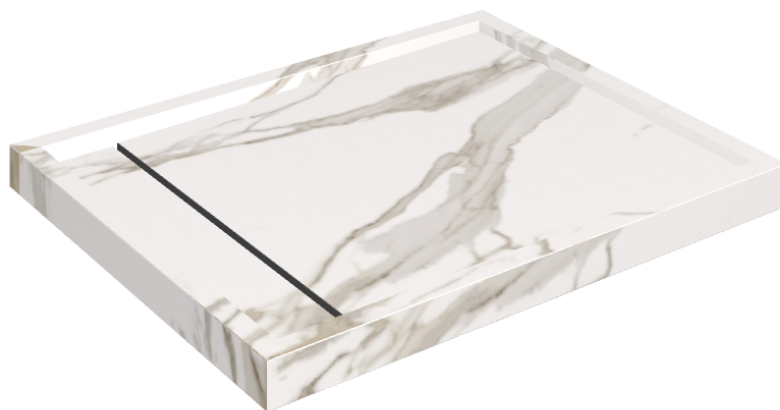

# Diamond

## Shower Tray 100

Rivestimento del  
prodottoCharme Evo  
Calacatta Naturale

I colori e le altre caratteristiche estetiche delle piastrelle presenti nelle illustrazioni presenti sul sito sono puramente indicativi. Guarda sempre i campioni di persona prima dell'acquisto.