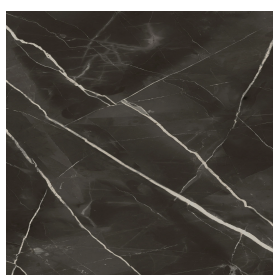

SCHEMA DI CONFIGURAZIONE

Cod. art.:

620860000002

Trinity

Bookcase

**Rivestimento del
prodotto**Stellaris Absolut Black
Naturale

I colori e le altre caratteristiche estetiche delle piastrelle presenti nelle illustrazioni presenti sul sito sono puramente indicativi. Guarda sempre i campioni di persona prima dell'acquisto.