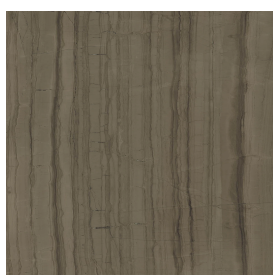

SCHEMA DI CONFIGURAZIONE

Cod. art.:

620860000002

Trinity

Bookcase

Rivestimento del
prodottoCharme Advance
Elegant Brown Lux

I colori e le altre caratteristiche estetiche delle piastrelle presenti nelle illustrazioni presenti sul sito sono puramente indicativi. Guarda sempre i campioni di persona prima dell'acquisto.