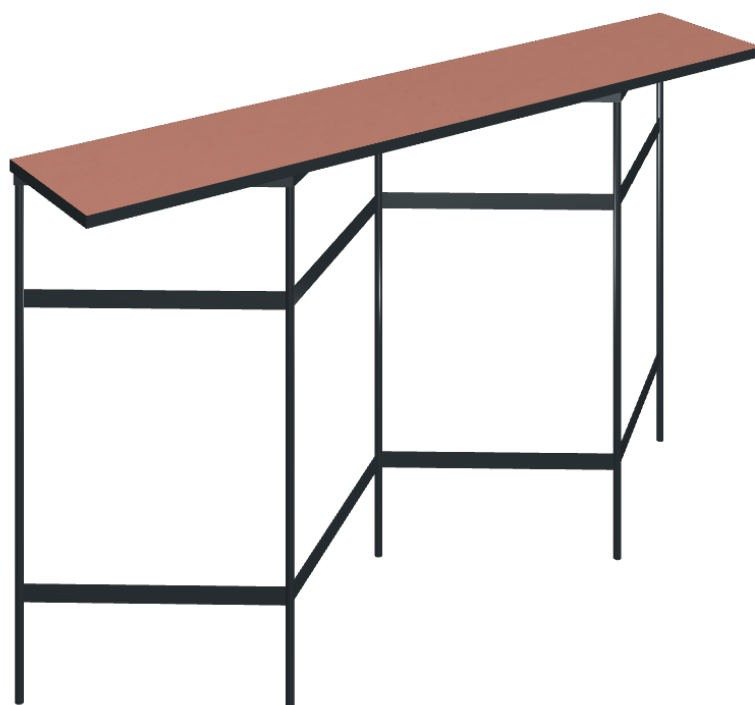

SCHEMA DI CONFIGURAZIONE

Cod. art.: 620860000002

Trinity

Bookcase

Rivestimento del
prodottoSurface Scarlet
Cerato

I colori e le altre caratteristiche estetiche delle piastrelle presenti nelle illustrazioni presenti sul sito sono puramente indicativi. Guarda sempre i campioni di persona prima dell'acquisto.