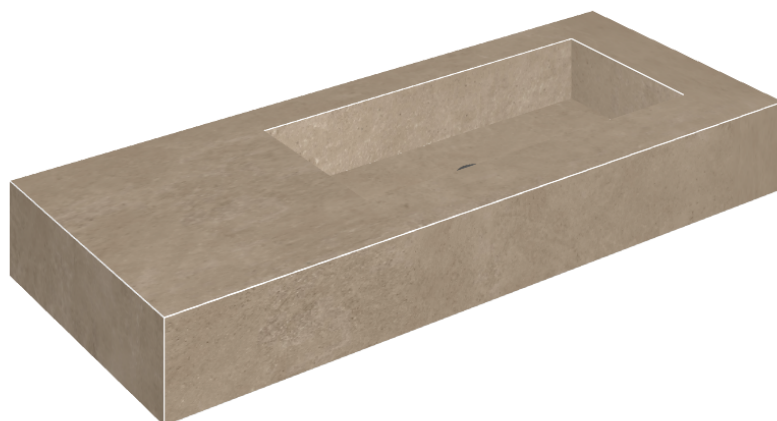

SCHEDA DI CONFIGURAZIONE

Cod. art.: 620810000009

Fly

Washbasin 120 Dx

Rivestimento del
prodottoEternum Gold
Naturale

I colori e le altre caratteristiche estetiche delle piastrelle presenti nelle illustrazioni presenti sul sito sono puramente indicativi. Guarda sempre i campioni di persona prima dell'acquisto.