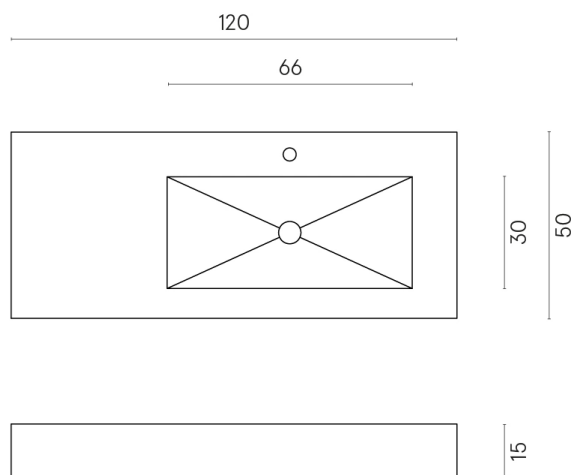

SCHEDA DI CONFIGURAZIONE

Cod. art.: 620810000009

Fly

Washbasin 120 Dx

Rivestimento del
prodotto

Metropolis Royal Ivory
Naturale

I colori e le altre caratteristiche estetiche delle piastrelle presenti nelle illustrazioni presenti sul sito sono puramente indicativi. Guarda sempre i campioni di persona prima dell'acquisto.