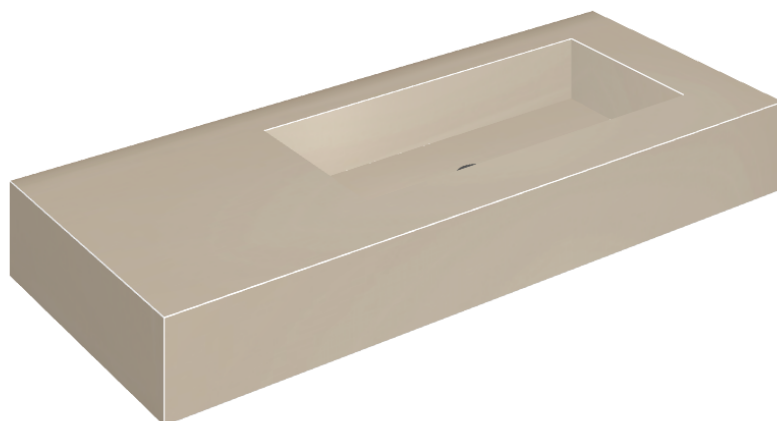

SCHEDA DI CONFIGURAZIONE

Cod. art.: 620810000009

Fly

Washbasin 120 Dx

Rivestimento del
prodotto

Metropolis Glass
Powder Lux

I colori e le altre caratteristiche estetiche delle piastrelle presenti nelle illustrazioni presenti sul sito sono puramente indicativi. Guarda sempre i campioni di persona prima dell'acquisto.