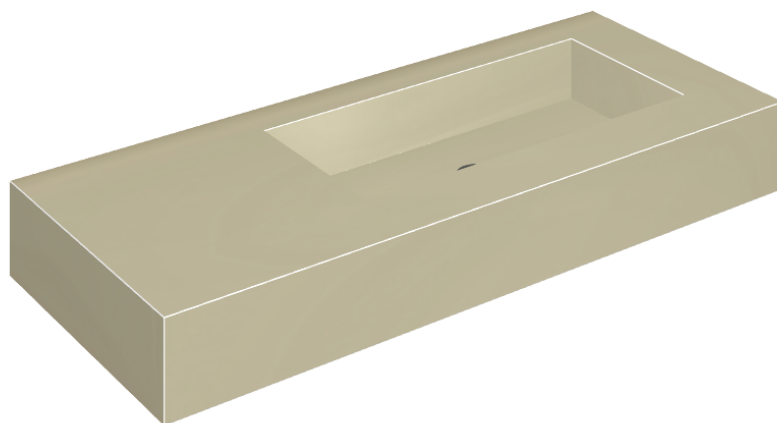

SCHEDA DI CONFIGURAZIONE

Cod. art.: 620810000009

Fly

Washbasin 120 Dx

Rivestimento del
prodotto

Metropolis Glass Sand
Lux

I colori e le altre caratteristiche estetiche delle piastrelle presenti nelle illustrazioni presenti sul sito sono puramente indicativi. Guarda sempre i campioni di persona prima dell'acquisto.