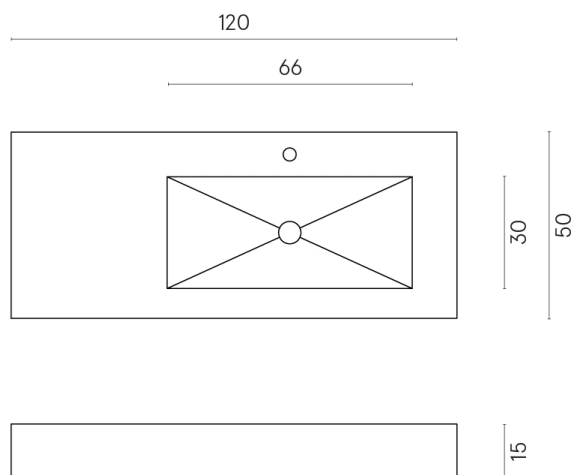

SCHEDA DI CONFIGURAZIONE

Cod. art.: 620810000009

Fly

Washbasin 120 Dx

Rivestimento del
prodotto

Charme Deluxe Grigio
Orobico Naturale

I colori e le altre caratteristiche estetiche delle piastrelle presenti nelle illustrazioni presenti sul sito sono puramente indicativi. Guarda sempre i campioni di persona prima dell'acquisto.