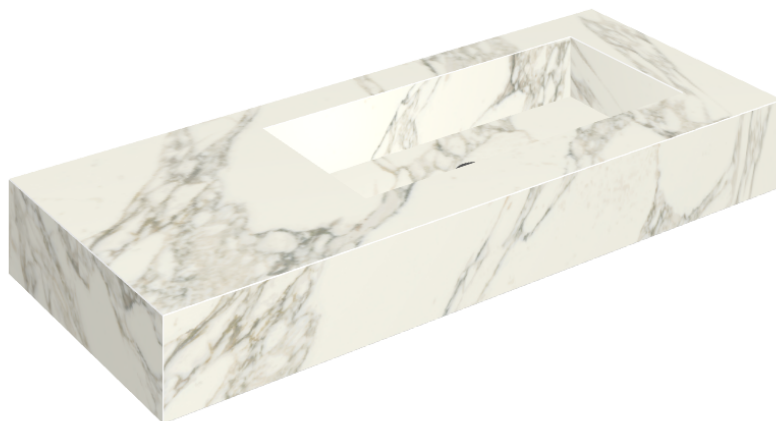

SCHEDA DI CONFIGURAZIONE

Cod. art.: 620810000009

Fly

Washbasin 120 Dx

Rivestimento del
prodotto

Charme Deluxe
Arabescato White
Naturale

I colori e le altre caratteristiche estetiche delle piastrelle presenti nelle illustrazioni presenti sul sito sono puramente indicativi. Guarda sempre i campioni di persona prima dell'acquisto.