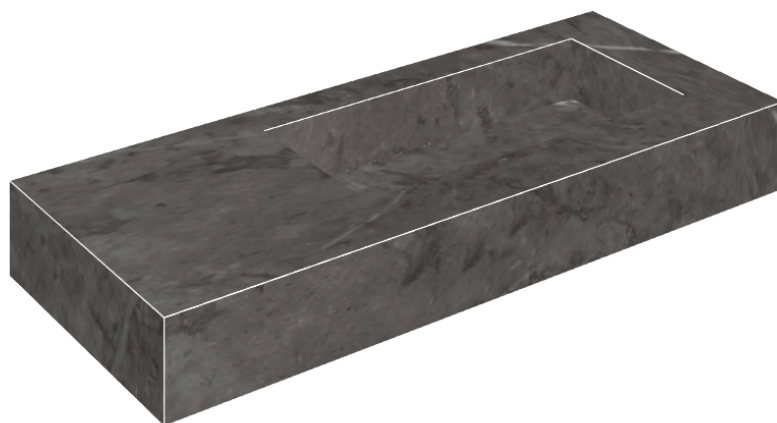

## Washbasin 120 Dx

Rivestimento del  
prodotto

Charme Evo Antracite  
Naturale

I colori e le altre caratteristiche estetiche delle piastrelle presenti nelle illustrazioni presenti sul sito sono puramente indicativi. Guarda sempre i campioni di persona prima dell'acquisto.