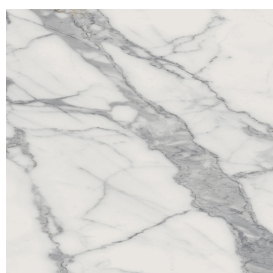

SCHEDA DI CONFIGURAZIONE

Cod. art.: 620810000009

Fly

Washbasin 120 Dx

Rivestimento del
prodotto

Charme Evo Statuario
Naturale

I colori e le altre caratteristiche estetiche delle piastrelle presenti nelle illustrazioni presenti sul sito sono puramente indicativi. Guarda sempre i campioni di persona prima dell'acquisto.