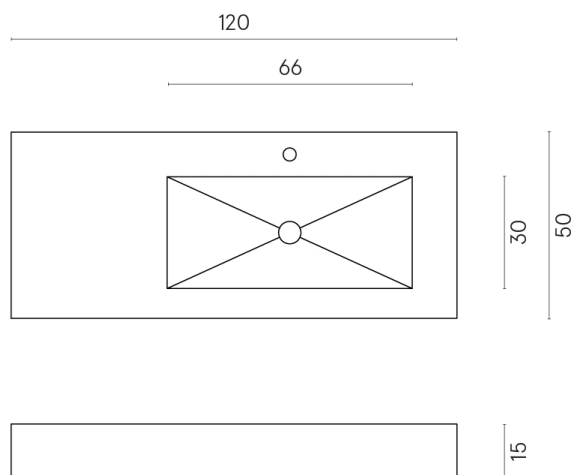

SCHEDA DI CONFIGURAZIONE

Cod. art.: 620810000009

Fly

Washbasin 120 Dx

Rivestimento del
prodotto

Charme Extra Laurent
Naturale

I colori e le altre caratteristiche estetiche delle piastrelle presenti nelle illustrazioni presenti sul sito sono puramente indicativi. Guarda sempre i campioni di persona prima dell'acquisto.