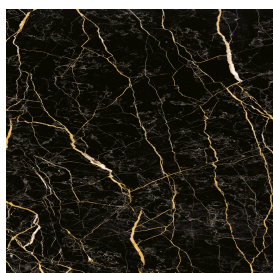

SCHEDA DI CONFIGURAZIONE

Cod. art.: 620810000009

Fly

Washbasin 120 Dx

Rivestimento del
prodotto

Charme Extra Laurent
Naturale

I colori e le altre caratteristiche estetiche delle piastrelle presenti nelle illustrazioni presenti sul sito sono puramente indicativi. Guarda sempre i campioni di persona prima dell'acquisto.