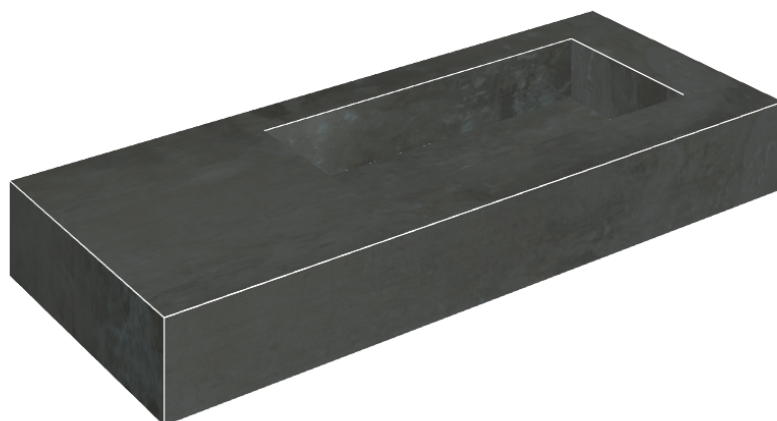

## Washbasin 120 Dx

Rivestimento del  
prodotto

Surface Steel  
Naturale

I colori e le altre caratteristiche estetiche delle piastrelle presenti nelle illustrazioni presenti sul sito sono puramente indicativi. Guarda sempre i campioni di persona prima dell'acquisto.