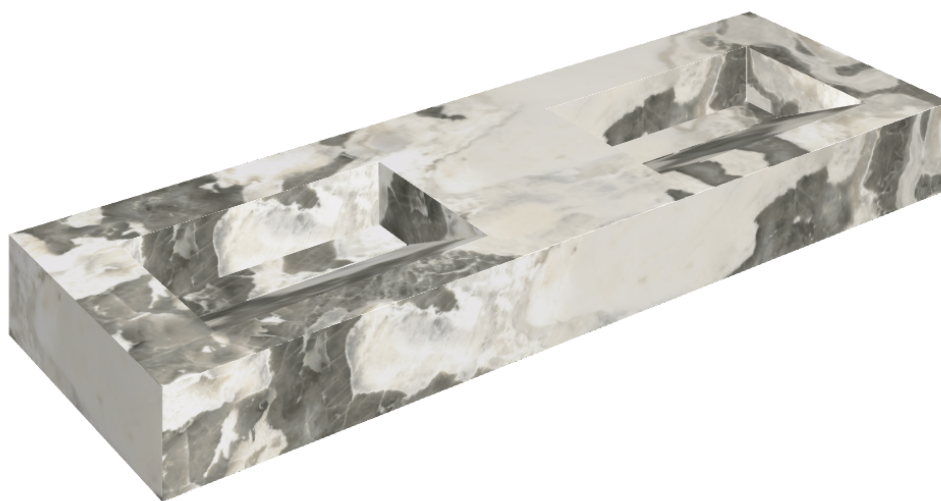

SCHEDA DI CONFIGURAZIONE

Cod. art.: 620810000013

Fly Evo

Washbasin Duo 150

Rivestimento del
prodotto

Stellaris Dover Light
Naturale

I colori e le altre caratteristiche estetiche delle piastrelle presenti nelle illustrazioni presenti sul sito sono puramente indicativi. Guarda sempre i campioni di persona prima dell'acquisto.