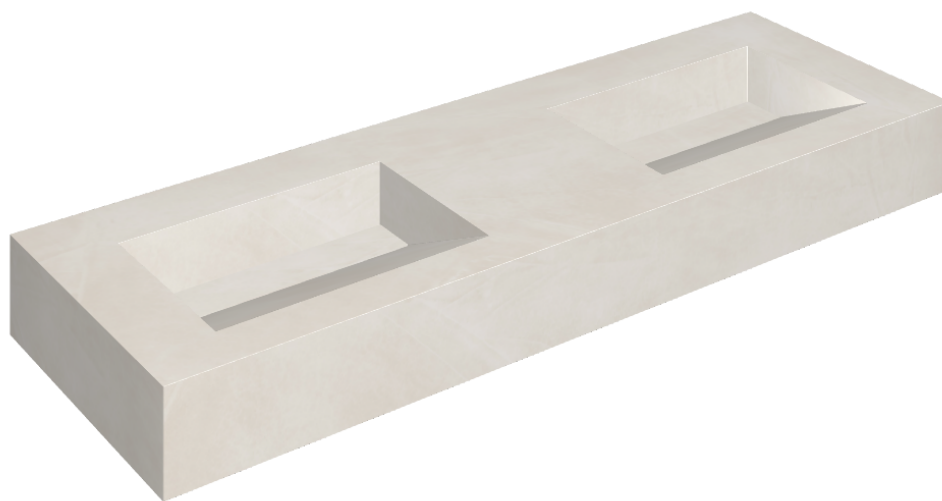

SCHEDA DI CONFIGURAZIONE

Cod. art.: 620810000013

Fly Evo

Washbasin Duo 150

Rivestimento del
prodotto

Continuum Polar
Naturale

I colori e le altre caratteristiche estetiche delle piastrelle presenti nelle illustrazioni presenti sul sito sono puramente indicativi. Guarda sempre i campioni di persona prima dell'acquisto.