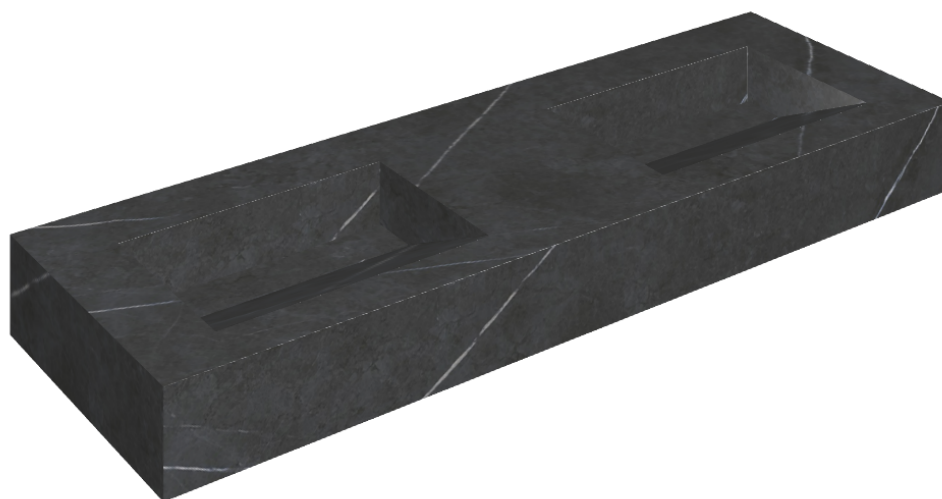

# Fly Evo

## Washbasin Duo 150

Rivestimento del  
prodotto

Metropolis Imperial  
Black Naturale

I colori e le altre caratteristiche estetiche delle piastrelle presenti nelle illustrazioni presenti sul sito sono puramente indicativi. Guarda sempre i campioni di persona prima dell'acquisto.