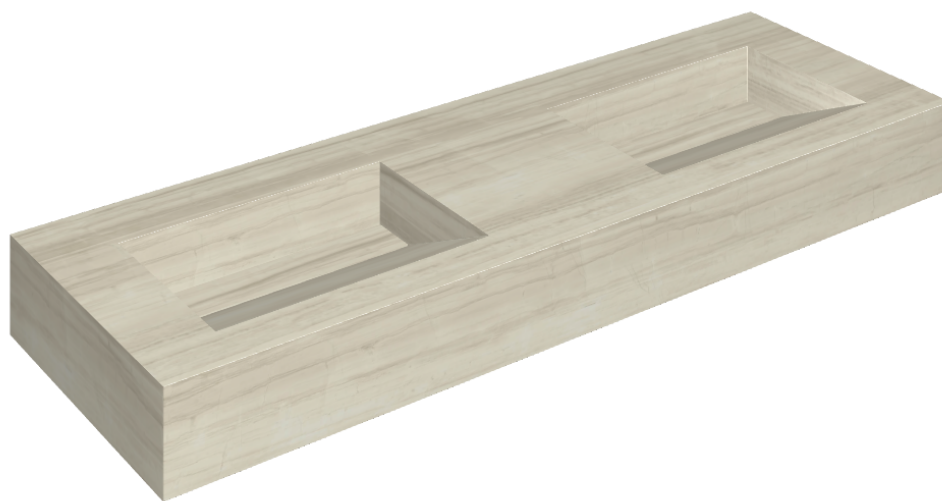

## Washbasin Duo 150

**Rivestimento del prodotto**

Charme Advance Silk  
Grey Lux

I colori e le altre caratteristiche estetiche delle piastrelle presenti nelle illustrazioni presenti sul sito sono puramente indicativi. Guarda sempre i campioni di persona prima dell'acquisto.