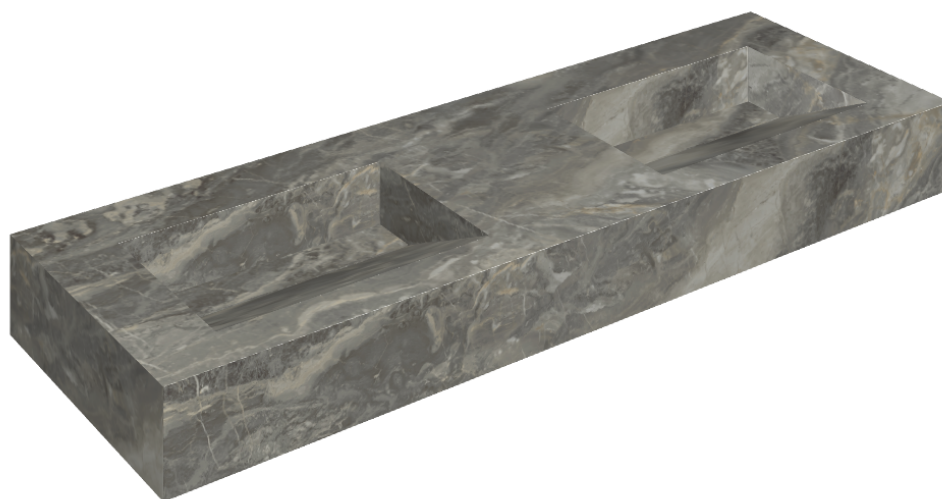

SCHEDA DI CONFIGURAZIONE

Cod. art.: 620810000013

Fly Evo

Washbasin Duo 150

Rivestimento del
prodotto

Charme Deluxe Grigio
Orobico Naturale

I colori e le altre caratteristiche estetiche delle piastrelle presenti nelle illustrazioni presenti sul sito sono puramente indicativi. Guarda sempre i campioni di persona prima dell'acquisto.