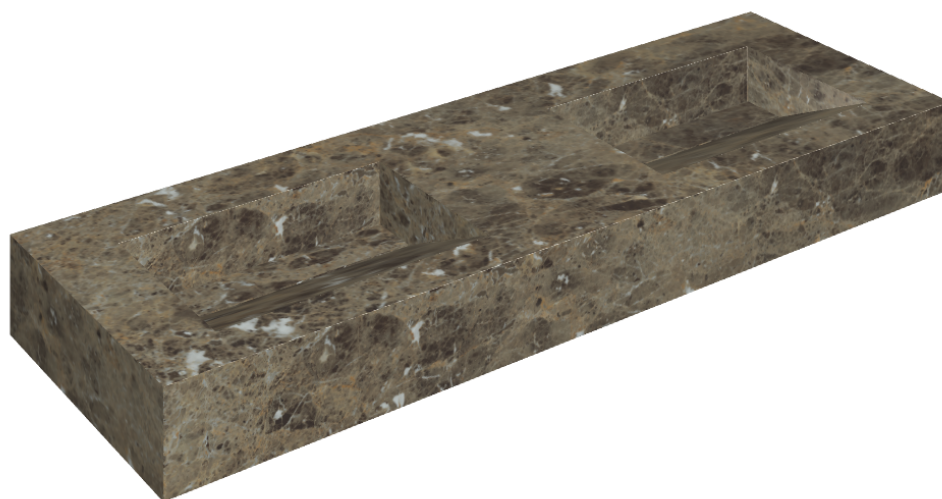

# Fly Evo

## Washbasin Duo 150

Rivestimento del  
prodotto

Charme Deluxe  
Emperador Dark  
Naturale

I colori e le altre caratteristiche estetiche delle piastrelle presenti nelle illustrazioni presenti sul sito sono puramente indicativi. Guarda sempre i campioni di persona prima dell'acquisto.