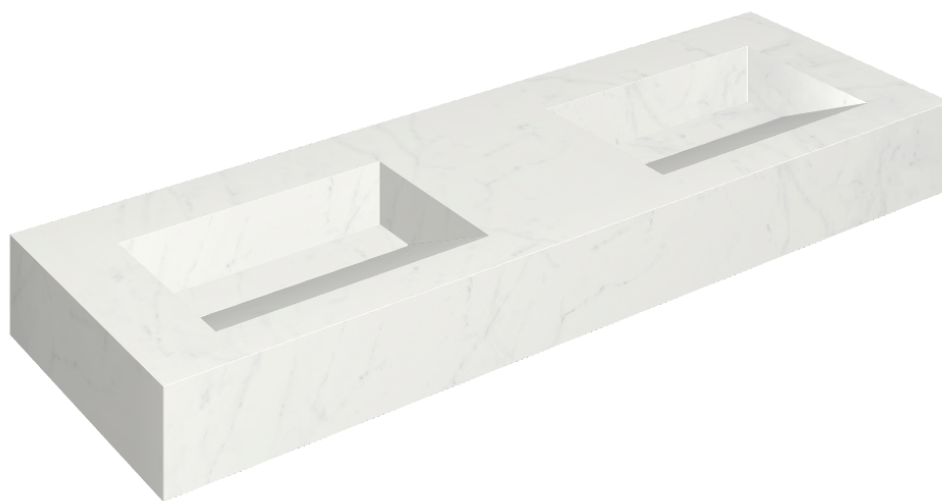

SCHEDA DI CONFIGURAZIONE

Cod. art.: 620810000013

Fly Evo

Washbasin Duo 150

Rivestimento del
prodotto

Charme Deluxe
Bianco Michelangelo
Naturale

I colori e le altre caratteristiche estetiche delle piastrelle presenti nelle illustrazioni presenti sul sito sono puramente indicativi. Guarda sempre i campioni di persona prima dell'acquisto.