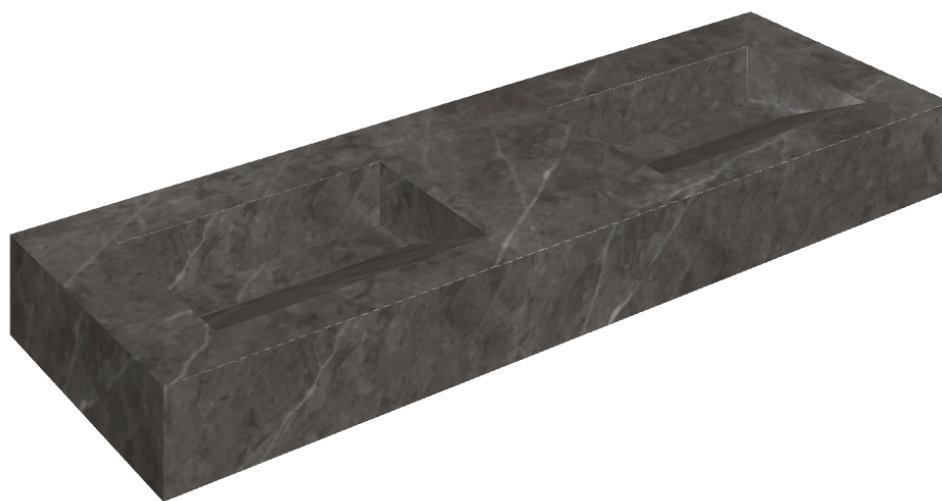

# Fly Evo

## Washbasin Duo 150

Rivestimento del  
prodotto

Charme Evo Antracite  
Naturale

I colori e le altre caratteristiche estetiche delle piastrelle presenti nelle illustrazioni presenti sul sito sono puramente indicativi. Guarda sempre i campioni di persona prima dell'acquisto.