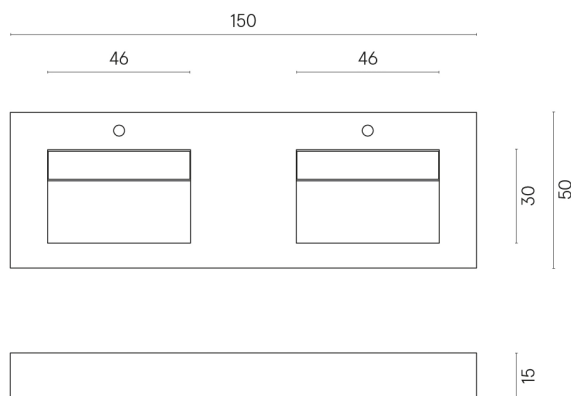

SCHEDA DI CONFIGURAZIONE

Cod. art.: 620810000013

Fly Evo

Washbasin Duo 150

Rivestimento del
prodotto

Charme Evo Statuario
Naturale

I colori e le altre caratteristiche estetiche delle piastrelle presenti nelle illustrazioni presenti sul sito sono puramente indicativi. Guarda sempre i campioni di persona prima dell'acquisto.