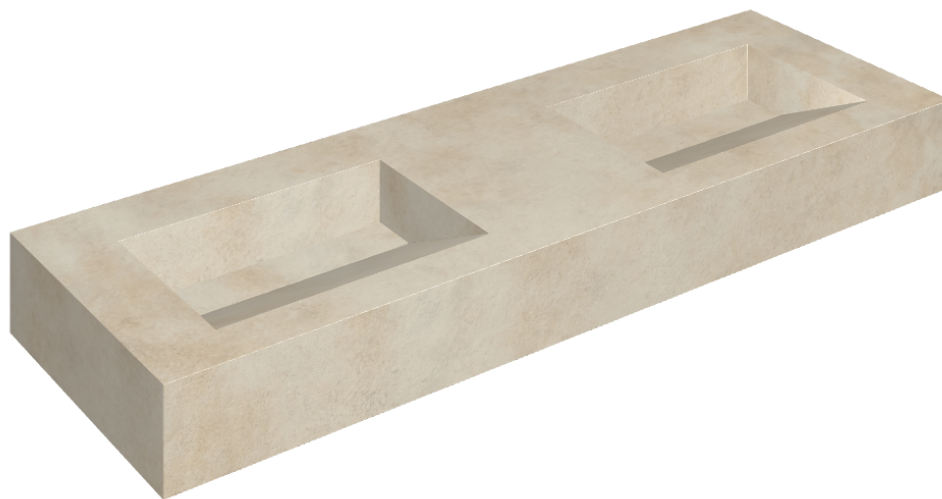

SCHEDA DI CONFIGURAZIONE

Cod. art.: 620810000013

Fly Evo

Washbasin Duo 150

Rivestimento del
prodotto

Millennium Dust
Naturale

I colori e le altre caratteristiche estetiche delle piastrelle presenti nelle illustrazioni presenti sul sito sono puramente indicativi. Guarda sempre i campioni di persona prima dell'acquisto.