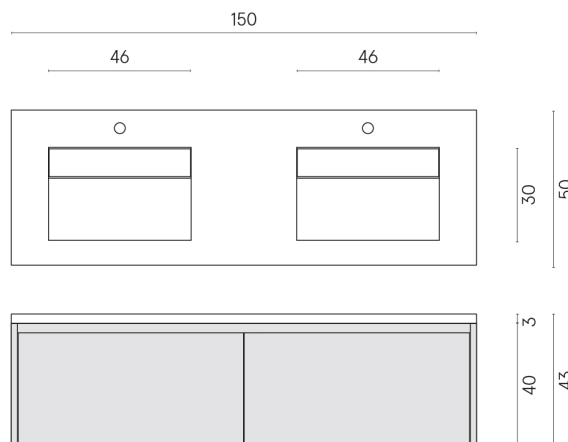

SCHEDA DI CONFIGURAZIONE

Cod. art.:

620810000018

Fly Air

Washbasin Duo 150

Wood

Rivestimento del
prodotto

Metropolis Graphite
Dark Naturale