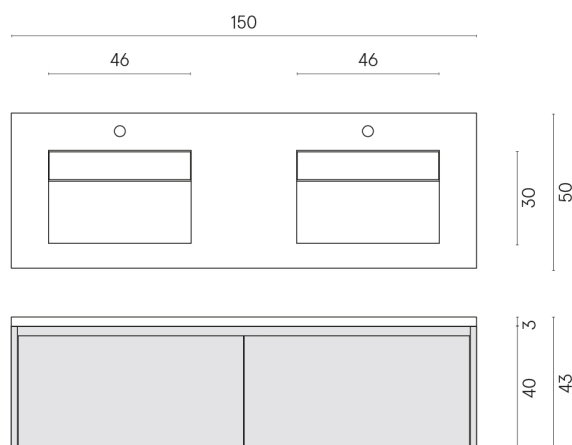

SCHEDA DI CONFIGURAZIONE

Cod. art.: 620810000018

Fly Air

Washbasin Duo 150

Wood

Rivestimento del
prodotto

Charme Advance
Palissandro Dark Lux

I colori e le altre caratteristiche estetiche delle piastrelle presenti nelle illustrazioni presenti sul sito sono puramente indicativi. Guarda sempre i campioni di persona prima dell'acquisto.