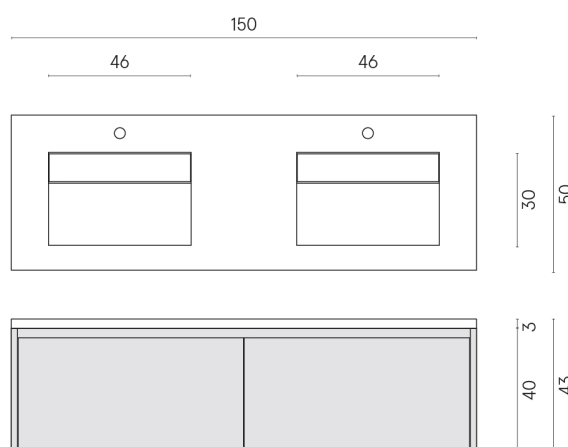

SCHEDA DI CONFIGURAZIONE

Cod. art.: 620810000018

Fly Air

Washbasin Duo 150

Wood

Rivestimento del
prodotto

Charme Advance
Elegant Brown Lux

I colori e le altre caratteristiche estetiche delle piastrelle presenti nelle illustrazioni presenti sul sito sono puramente indicativi. Guarda sempre i campioni di persona prima dell'acquisto.