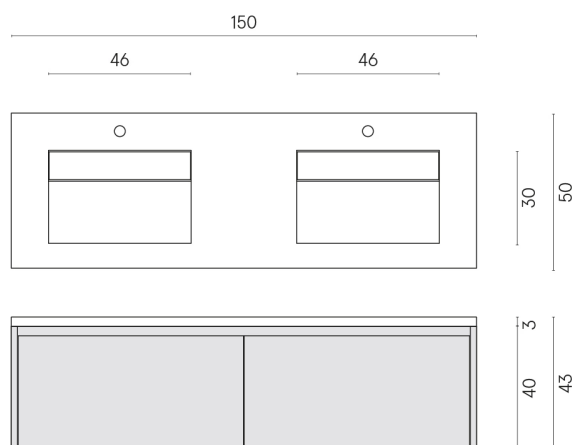

SCHEDA DI CONFIGURAZIONE

Cod. art.:

620810000018

Fly Air

Washbasin Duo 150

Wood

Rivestimento del
prodotto

Charme Deluxe
Emperador Dark
Naturale